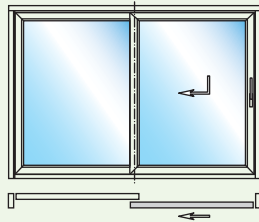

Individueller Komfort in vielen sehenswerten Varianten.

In der zweiteiligen Version wählen Sie zwischen je einem beweglichen Flügel und zwei wechselseitig verschiebbaren Elementen.