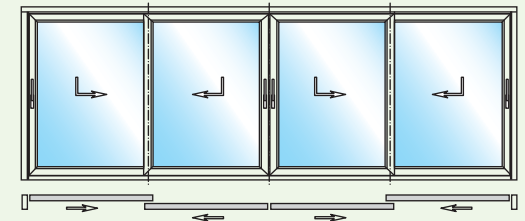

Mit durchdachten Kunststoff-Mehrkammer-Profilen, einer Bautiefe von 70 Millimetern und hochwertigen Isoliergläsern erreicht Schüco

EasySlide hervorragende Wärmedämmwerte. Die Schwelle der Hebe-Schiebetür ist so konstruiert, dass eine thermische Entkopplung zwischen Außen- und Innenbereich stattfindet. „Fußkalte“ Bodenbereiche vor dem Fenstertür-System werden so wirksam vermieden. Ein innovatives Dichtungssystem mit drei Dichtungsebenen garantiert maximale Wind- und Schlagregendichtigkeit sowie optimalen Schallschutz. Und das bewährte Verriegelungssystem erfüllt höchste Ansprüche im Hinblick auf die Einbruchhemmung bis Resistance Class 2 (RC2).

# Individueller Komfort in vielen sehenswerten Varianten.

In der zweiteiligen Version wählen Sie zwischen je einem beweglichen Flügel und zwei wechselseitig verschiebbaren Elementen.

Ob großzügiger Durchgang durch die Mitte oder wahlweise durch die äußeren Schiebeflügel – dem Zugang in den Außenbereich sind keine Grenzen gesetzt.

Portal ins Grüne: Die vierflügelige Variante macht die Terrasse zum offenen Teil des Wohnraums.

Das flexible System ermöglicht unterschiedlichste Öffnungsarten und gibt Ihren Gestaltungswünschen viel Spielraum. Neben der Farbe Weiß halten wir für Sie ein umfangreiches Angebot an Farben und Dekoren vor, die Sie selbstverständlich für Innen- und Außenansicht getrennt wählen können. Auch der Einsatz von außen liegenden Aluminium-Deckschalen in allen RAL- und Exolfarben ist möglich.