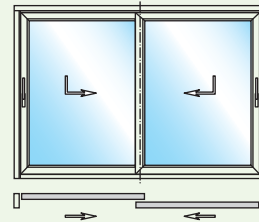

Individueller Komfort in vielen sehenswerten Varianten.

In der zweiteiligen Version wählen Sie zwischen je einem beweglichen Flügel und zwei wechselseitig verschiebbaren Elementen.