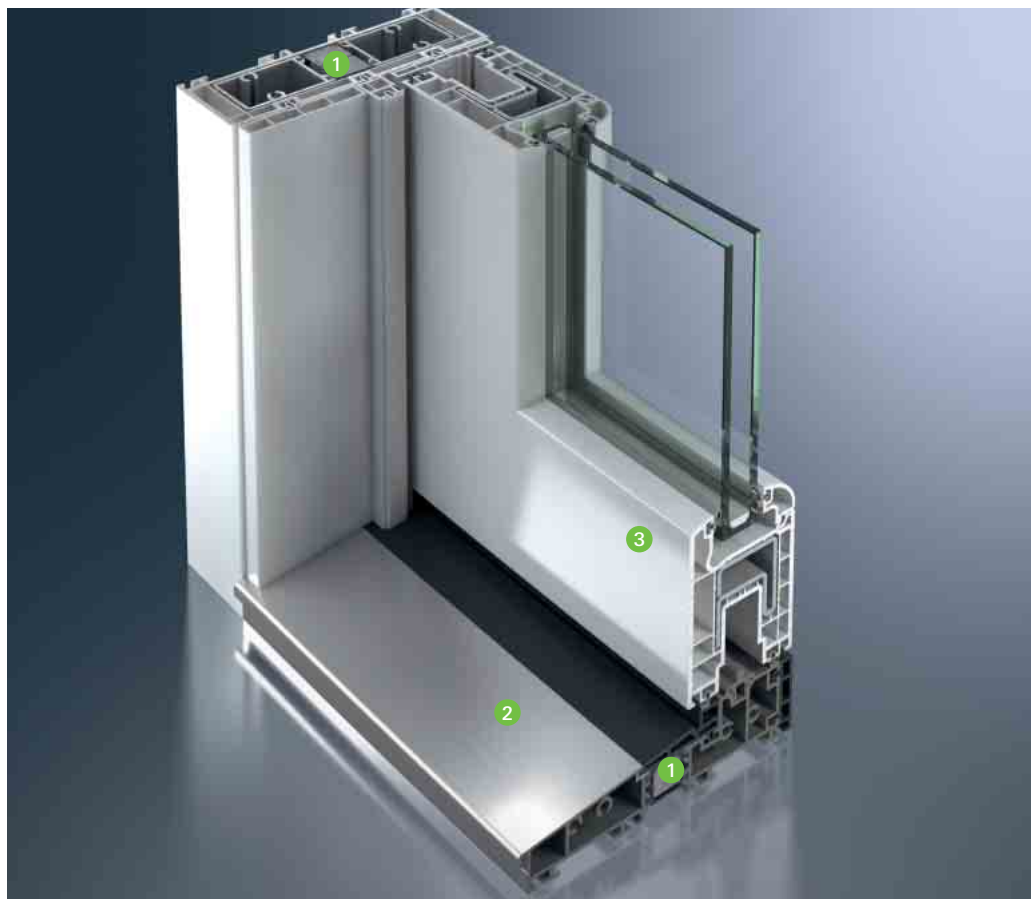

Erfüllen Sie sich Ihre Träume.

Mit Hebe-Schiebetüren von Schüco lassen sich nahezu alle Wohnideen realisieren. Keine sperrigen Türen, die in den Raum ragen, keine Fensterflügel, die beim Öffnen wertvolle Stellfläche rauben. Völlig mühelos gleitet eine Glasfläche zur Seite und löst die Grenzen zwischen innen und außen auf.

## ... mit Schüco EasySlide.

Perfekte Verbindung von Haus und Garten.

- 1 Thermische Entkopplung verhindert fußkalte Bodenbereiche
- 2 Flache Schwelle für hohen Komfort und barrierefreies Wohnen
- 3 Geringe Ansichtsbreiten bei maximalen Flügelgrößen sorgen für Transparenz

Elegante, lichtdurchflutete Glasarchitektur – mit Schüco EasySlide eröffnen sich neue Perspektiven für Ihre Wohnraumgestaltung. Nahezu lautlos und kinderleicht gibt die Hebe-Schiebetür den Zugang zu Balkon, Terrasse oder Garten frei. Genießen Sie eine offene, luftig-frische Wintergarten-Atmosphäre in Ihren Wohnräumen und den fließenden barrierefreien Übergang nach draußen.

Mit durchdachten Kunststoff-Mehrkammer-Profilen, einer Bautiefe von 70 Millimetern und hochwertigen Isoliergläsern erreicht Schüco

EasySlide hervorragende Wärmedämmwerte. Die Schwelle der Hebe-Schiebetür ist so konstruiert, dass eine thermische Entkopplung zwischen Außen- und Innenbereich stattfindet. „Fußkalte“ Bodenbereiche vor dem Fenstertür-System werden so wirksam vermieden. Ein innovatives Dichtungssystem mit drei Dichtungsebenen garantiert maximale Wind- und Schlagregendichtigkeit sowie optimalen Schallschutz. Und das bewährte Verriegelungssystem erfüllt höchste Ansprüche im Hinblick auf die Einbruchhemmung bis Resistance Class 2 (RC2).