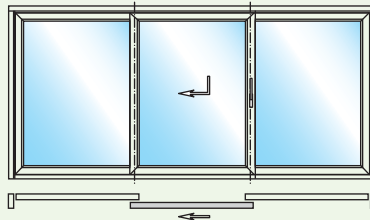

Mit durchdachten Kunststoff-Mehrkammer-Profilen, einer Bautiefe von 70 Millimetern und hochwertigen Isoliergläsern erreicht Schüco

EasySlide hervorragende Wärmedämmwerte. Die Schwelle der Hebe-Schiebetür ist so konstruiert, dass eine thermische Entkopplung zwischen Außen- und Innenbereich stattfindet. „Fußkalte“ Bodenbereiche vor dem Fenstertür-System werden so wirksam vermieden. Ein innovatives Dichtungssystem mit drei Dichtungsebenen garantiert maximale Wind- und Schlagregendichtigkeit sowie optimalen Schallschutz. Und das bewährte Verriegelungssystem erfüllt höchste Ansprüche im Hinblick auf die Einbruchhemmung bis Resistance Class 2 (RC2).

# Individueller Komfort in vielen sehenswerten Varianten.

In der zweiteiligen Version wählen Sie zwischen je einem beweglichen Flügel und zwei wechselseitig verschiebbaren Elementen.

Ob großzügiger Durchgang durch die Mitte oder wahlweise durch die äußeren Schiebeflügel – dem Zugang in den Außenbereich sind keine Grenzen gesetzt.