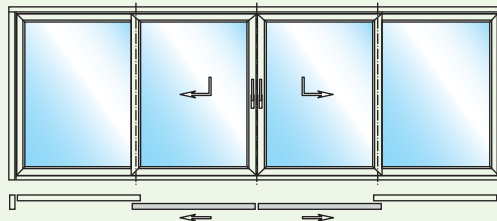

Mit durchdachten Kunststoff-Mehrkammer-Profilen, einer Bautiefe von 70 Millimetern und hochwertigen Isoliergläsern erreicht Schüco

EasySlide hervorragende Wärmedämmwerte. Die Schwelle der Hebe-Schiebetür ist so konstruiert, dass eine thermische Entkopplung zwischen Außen- und Innenbereich stattfindet. „Fußkalte“ Bodenbereiche vor dem Fenstertür-System werden so wirksam vermieden. Ein innovatives Dichtungssystem mit drei Dichtungsebenen garantiert maximale Wind- und Schlagregendichtigkeit sowie optimalen Schallschutz. Und das bewährte Verriegelungssystem erfüllt höchste Ansprüche im Hinblick auf die Einbruchhemmung bis Resistance Class 2 (RC2).

# Individueller Komfort in vielen sehenswerten Varianten.

In der zweiteiligen Version wählen Sie zwischen je einem beweglichen Flügel und zwei wechselseitig verschiebbaren Elementen.

Ob großzügiger Durchgang durch die Mitte oder wahlweise durch die äußeren Schiebeflügel – dem Zugang in den Außenbereich sind keine Grenzen gesetzt.

Portal ins Grüne: Die vierflügelige Variante macht die Terrasse zum offenen Teil des Wohnraums.

Das flexible System ermöglicht unterschiedlichste Öffnungsarten und gibt Ihren Gestaltungswünschen viel Spielraum. Neben der Farbe Weiß halten wir für Sie ein umfangreiches Angebot an Farben und Dekoren vor, die Sie selbstverständlich für Innen- und Außenansicht getrennt wählen können. Auch der Einsatz von außen liegenden Aluminium-Deckschalen in allen RAL- und Exolfarben ist möglich.