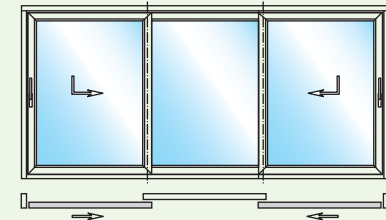

Ob großzügiger Durchgang durch die Mitte oder wahlweise durch die äußeren Schiebeflügel – dem Zugang in den Außenbereich sind keine Grenzen gesetzt.